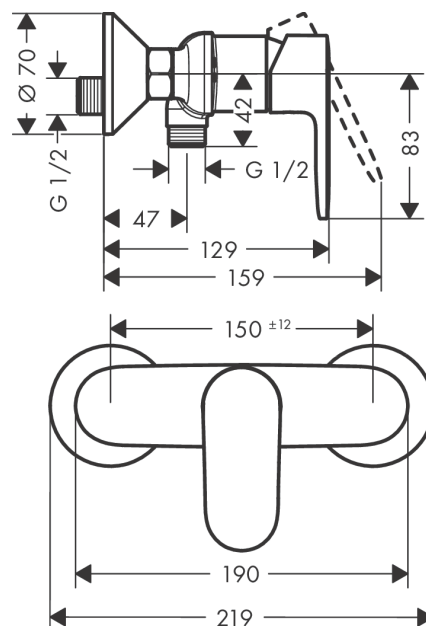

Vernis Blend

Jednoručna miješalica za tuš za nadžbuknu instalaciju

Završna obrada: **Krom** Broj artikla: **71640000**

Opis

Značajke proizvoda

- središnji razmak: 150 mm ± 12 mm
- maksimalni protok pri 3 bara: 28 l/min
- protok ručnog tuša na 3 bara: 16 l/min
- keramička kartuša
- prilagodljivo ograničenje temperature
- Nepovratni ventili
- s prigušivačem zvuka
- prikladno za protočne grijače za vodu
- priključak za cijev DN15
- kategorija buke: I
- kategorija protoka vode: A
- vrsta priključka: S priključci

Certifikati / Održivost

Slika proizvoda

Mjerna skica

Dijagram protoka